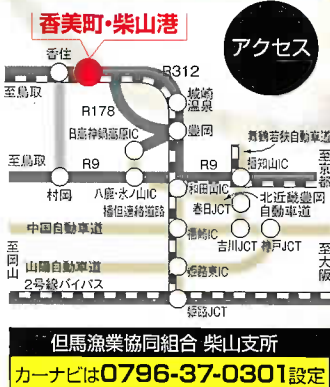

かすみ  
香美町

兵庫県

香美町・柴山港  
kamicho・sibayama

# かすみかに感謝祭

香美の2月は  
感謝の気持ちで  
おもてなし。  
香美町に来て頂いた人々に  
感謝の意を込めて  
お得で楽しいイベントを開催いたします。

[第17回]

2018年2月25日 SUN

ところ 柴山港 とき 8:30~12:00

EVENT INFORMATION ※イベントの時間は状況により変更になることがあります。

- ◆かに汁格安サービス ◆バルーンアートショー  
●時間/8:45~ 先着1,000名様 ●時間/9:45~
- ◆餅まき ●時間/9:00~ ◆赤イカ解体ショー  
●時間/10:10~
- ◆親子カニ歩き競争 ◆ビンゴゲーム  
●時間/受付8:30~ ●時間/開始11:00  
開始9:30

かすみ・かに感謝祭  
実行委員会

但馬漁業協同組合 柴山支所  
☎0796-37-0301

<http://jftajima.com/>

[第17回]

2018年2月25日 SUN

◎柴山港 ◎8:30~12:00

※イベントの時間は状況により変更になることがあります。

親子 **25組限定**  
カニ歩き競争